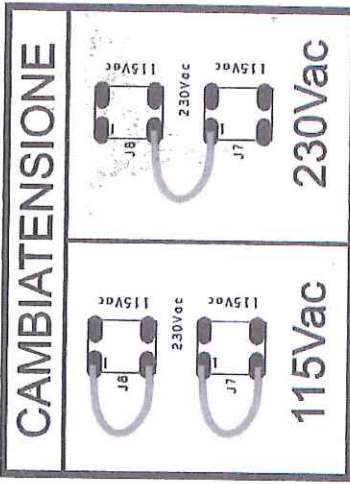

8.128

- Contatto di sicurezza NC
- Pulsante Stop NC
- Pulsante Start NA
- Uscita alimentazione per pulsante start con possibilità di variare la luminosità
- Contatto sezionatore NC

- Cambiattensione 115/230 Vac
- Uscita 24Vdc 55mA Alimentazione cent.sicurezza
- Neutro alimentazione
- Neutro motore
- Fase motore
- Fase alimentazione

PRODOTTO	Affettatrice 24v-02	TITOLO	Serigrafia descrittiva
REVISIONE	2	DATA	30/01/2020
		FILE	1Affettatrice+Impastatrice 24v-02.cdr