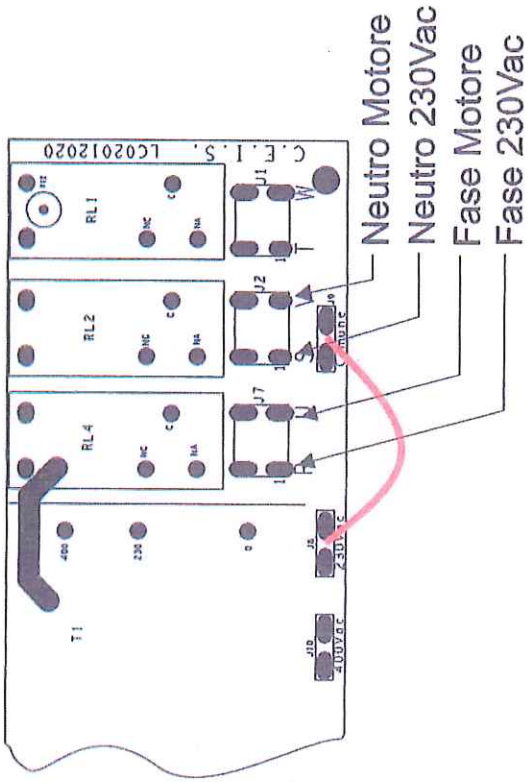

8.128

- Contatto di sicurezza NC
- Pulsante Stop NC
- Pulsante Start NA
- Uscita alimentazione per pulsante start con possibilità di variare la luminosità
- Contatto sezionatore NC

- Cambiattensione 115/230 Vac
- Uscita 24Vdc 55mA Alimentazione cent.sicurezza
- Neutro alimentazione
- Neutro motore
- Fase motore
- Fase alimentazione

PRODOTTO	Affettatrice 24v-02	TITOLO	Serigrafia descrittiva
REVISIONE	2	DATA	30/01/2020
		FILE	1Affettatrice+Impastatrice 24v-02.cdr

### Configurazione 230Vac

Alimentazione e uscita motore

Cambiatensione 230/400Vac

Uscita 24Vdc 55mA

<b>PRODOTTO</b>	Affettatrice 24v-400V-02	<b>TITOLO</b>	Serigrafia descrittiva
<b>REVISIONE</b>	2	<b>DATA</b>	30/01/2020
		<b>FILE</b>	Affettatrice + Impastatrice 24v-400-02.cdr