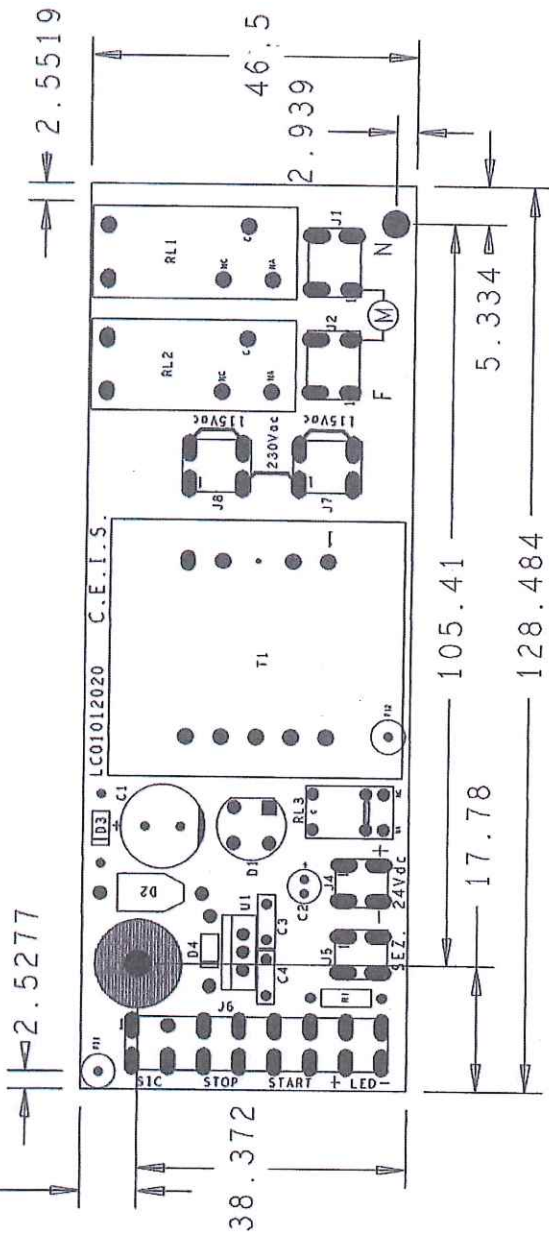

8.128

- Contatto di sicurezza NC
- Pulsante Stop NC
- Pulsante Start NA
- Uscita alimentazione per pulsante start con possibilità di variare la luminosità
- Contatto sezionatore NC

- Cambiattensione 115/230 Vac
- Uscita 24Vdc 55mA Alimentazione cent.sicurezza
- Neutro alimentazione
- Neutro motore
- Fase motore
- Fase alimentazione

PRODOTTO	Affettatrice 24v-02	TITOLO	Serigrafia descrittiva
REVISIONE	2	DATA	30/01/2020
		FILE	1Affettatrice+Impastatrice 24v-02.cdr

### Configurazione 230Vac