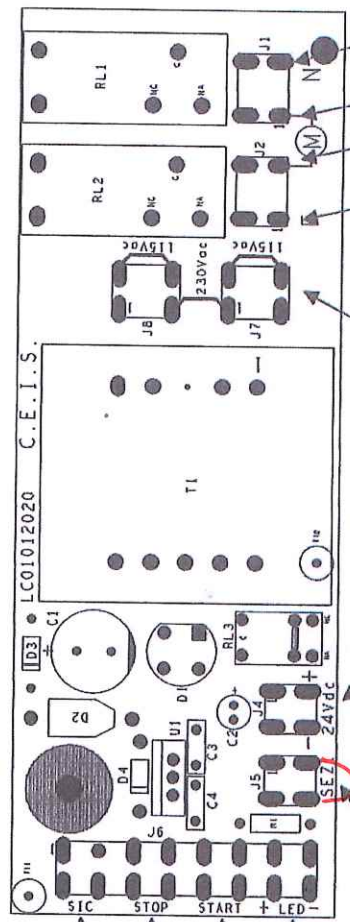

8.128

- Contatto di sicurezza NC
- Pulsante Stop NC
- Pulsante Start NA
- Uscita alimentazione per pulsante start con possibilità di variare la luminosità
- Contatto sezionatore NC

- Cambiattensione 115/230 Vac
- Uscita 24Vdc 55mA Alimentazione cent.sicurezza
- Neutro alimentazione
- Neutro motore
- Fase motore
- Fase alimentazione

PRODOTTO	Affettatrice 24v-02	TITOLO	Serigrafia descrittiva
REVISIONE	2	DATA	30/01/2020
		FILE	1Affettatrice+Impastatrice 24v-02.cdr

### Configurazione 230Vac