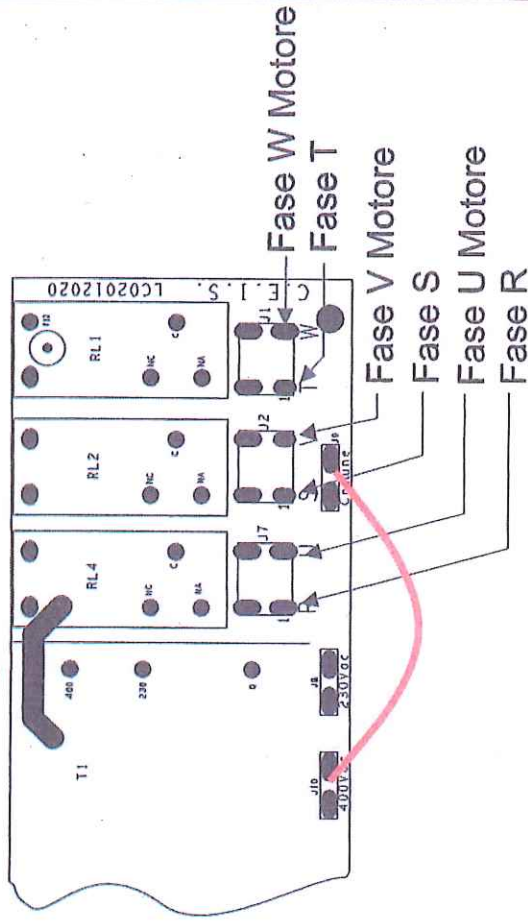

8.128

- Contatto di sicurezza NC
- Pulsante Stop NC
- Pulsante Start NA
- Uscita alimentazione per pulsante start con possibilità di variare la luminosità
- Contatto sezionatore NC

- Cambiattensione 115/230 Vac
- Uscita 24Vdc 55mA Alimentazione cent.sicurezza
- Neutro alimentazione
- Neutro motore
- Fase motore
- Fase alimentazione

PRODOTTO	Affettatrice 24v-02	TITOLO	Serigrafia descrittiva
REVISIONE	2	DATA	30/01/2020
		FILE	1Affettatrice+Impastatrice 24v-02.cdr

### Configurazione 230Vac

### Configurazione 400Vac

- Contatto di sicurezza NC
- Pulsante Stop NC
- Pulsante Start NA
- Uscita alimentazione per pulsante start con possibilità di variare la luminosità
- Alimentazione cent.sicurezza
- Contatto sezionatore NC