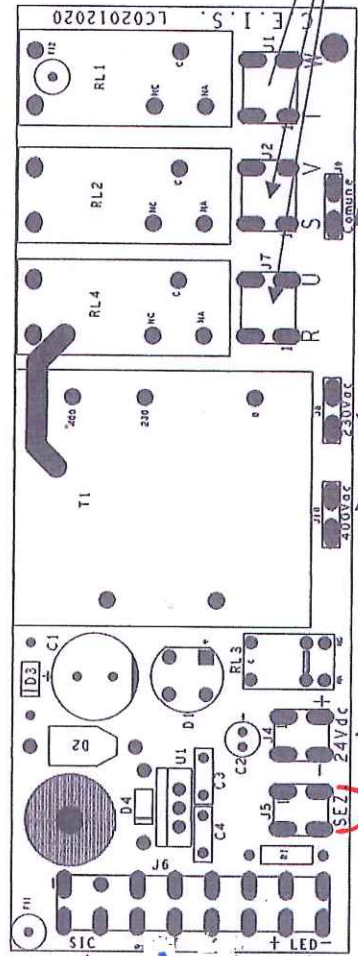

Configurazione 400Vac

- Contatto di sicurezza NC
- Pulsante Stop NC
- Pulsante Start NA
- Uscita alimentazione per pulsante start con possibilità di variare la luminosità
- Alimentazione cent.sicurezza
- Contatto sezionatore NC

Alimentazione e uscita motore

Cambiatensione 230/400Vac

Uscita 24Vdc 55mA

PRODOTTO	Affettatrice 24v-400V-02	TITOLO	Serigrafia descrittiva
REVISIONE	2	DATA	30/01/2020
		FILE	Affettatrice + Impastatrice 24v-400-02.cdr